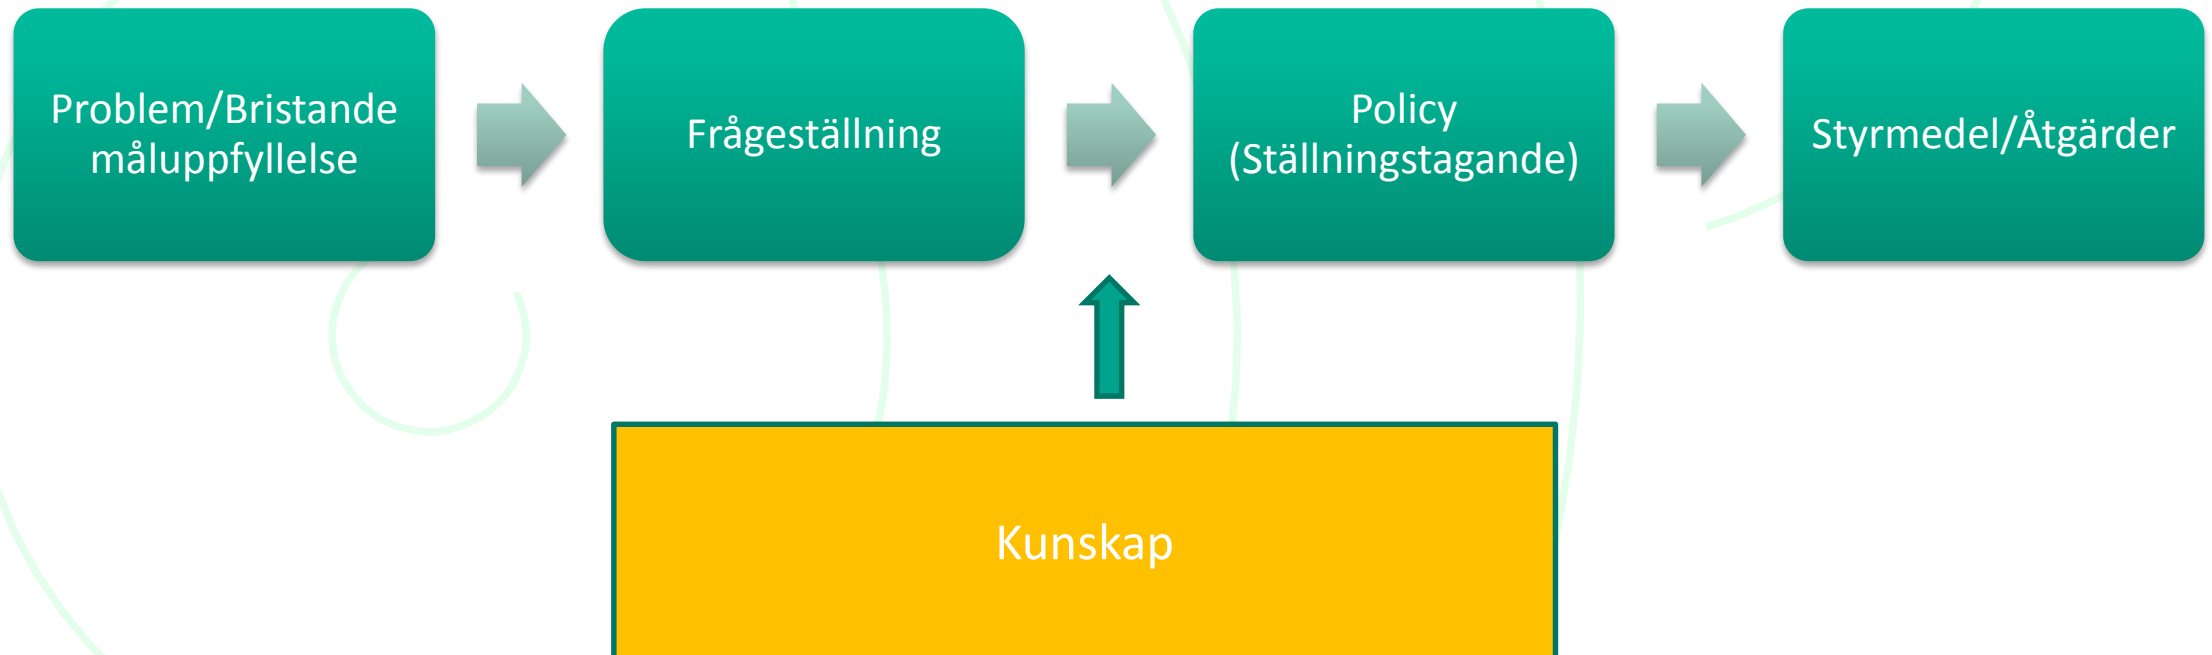

RE:

SOURCE

Det bästa avfallet är det som inte uppstår

Workshop

RE:Sourcedagen 21 november 2019

RE:

SOURCE

Vad är policy?

”En avsiktsförklaring och principiella riktlinjer för att styra beslut och åtgärder, för att uppnå önskade mål.”

Policy

RE:

SOURCE

Policy

RE:

SOURCE

Problem/Bristande
måluppfyllelse